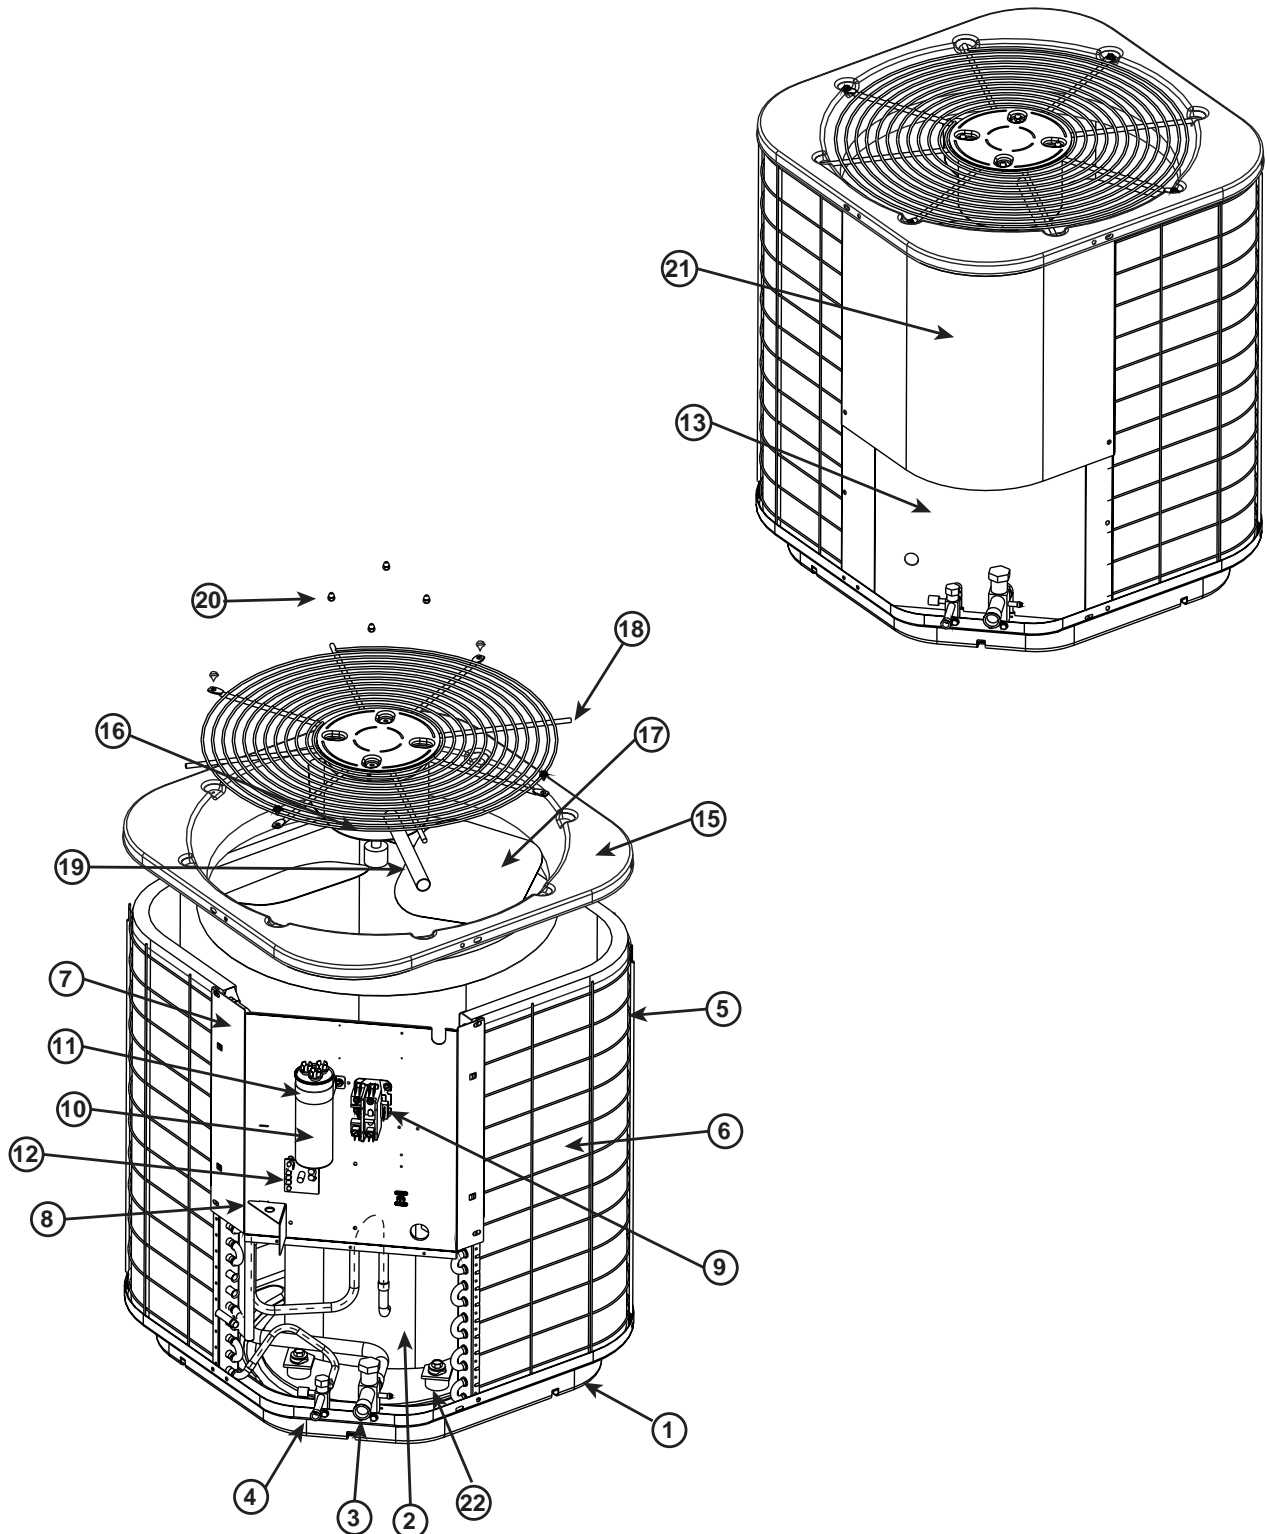

REPLACEMENT PARTS LIST

S3BC Series

12 SEER Residential
Split System Air Conditioner

**S3BC Series
12 SEER Residential
Split System Air Conditioner**

ITEM	DESCRIPTION	S3BC-	018K	024K	030K	036K	042K	048K	060K	QTY
1	Bottom Panel		494490	494490	494490	494490	494490	494490	494490	1
2	Compressor		912969	913319	913320	913321	913322	917219	914657	1
3	Refrigerant Valve (Large)		663575	663575	663575	663575	663576	663576	663576	1
4	Refrigerant Valve (Small)		663574	663574	663574	663574	663574	663574	663574	1
5	Coil Guard (Formed)		D09293	D09293	D09295	D09297	D09299	D09299	D09401	1
6	Outdoor Coil (Formed)		D00091	D00091	D00092	D00093	D00094	D00094	D00095	1
7	Control Box		496540	496540	496540	496540	496540	496540	496540	1
8	Low Voltage Divider		258790	258790	258790	258790	258790	258790	258790	1
9	Contactora		621037	621037	621037	621037	621037	621038	621432	1
10	Capacitor		620780	620777	620762	620762	620763	621841	621467	1
11	Capacitor Strap		258781	258781	258781	258781	258780	258780	258780	1
12	Anti-Short Cycle Timer		621586	621586	621586	621586	621586	621586	621586	1
13	Access Panel		374271	374271	374272	374273	374274	374274	374275	1
14	Snap Bushing SB437-5 (Not Shown)		631323	631323	631323	631323	631323	631323	631323	1
15	Top Pan		496162	496162	496162	496162	496162	496162	496162	1
16	Fan Motor		621305	621305	621305	621305	621306	621306	621306	1
17	Fan Blade		667211	667211	667211	667211	667212	667212	667212	1
18	Fan Grille		669202	669202	669202	669202	669202	669202	669202	1
19	Motor Wire Conduit		258951	258951	258951	258951	258951	258951	258951	1
20	Nut Acorn		606237	606237	606237	606237	606237	606237	606237	4
21	Control Box Cover		374260	374260	374260	374260	374260	374260	374260	1
22	Grommet, Compressor		668396	668396	668396	668396	668396	668530	668530	4
23	Bolt, Compressor		600284	600284	600284	600284	600284	600284	600284	4
24	Washer		612020	612020	612020	612020	612020	612020	612020	4