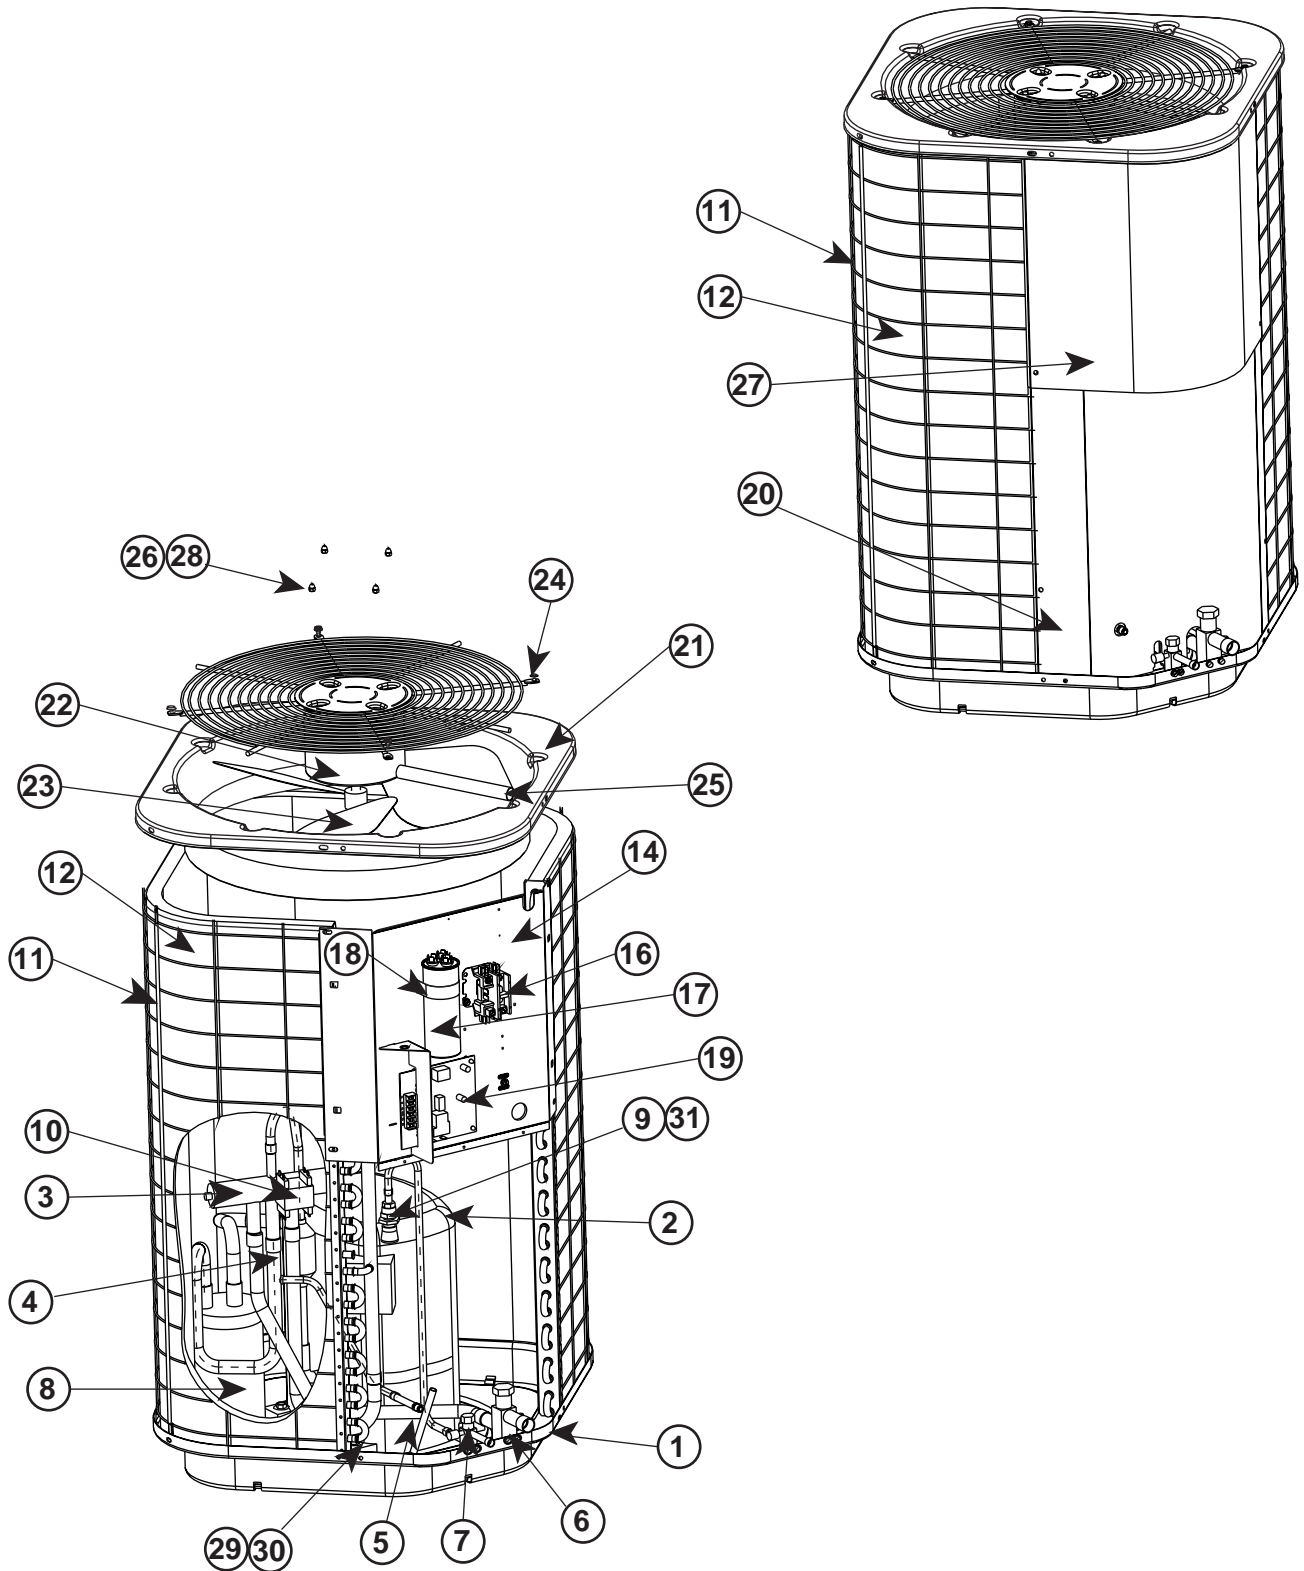

REPLACEMENT PARTS LIST

T3BC Series

12 SEER Residential
Split System Heat Pump

**T3BC Series
12 SEER Residential
Split System Heat Pump**

ITEM	DESCRIPTION	T3BC-	018K	024K	030K	036K	042K	048K	060K	QTY
1	Bottom Pan		494490	494490	494490	494490	494490	494490	494490	1
2	Compressor		914933	914653	914654	914655	914656	917219*	914657	1
3	Reversing Valve		668766	668767	668767	668767	668769	668769	668769	1
4	Muffler		668710	668710	668710	668710	668710	668710	668710	1
5	Service Valve		663621	663621	663621	663621	663621	663621	663621	1
6	Refrigerant Valve (Large)		663575	663575	663575	663575	663576	663576	663576	1
7	Refrigerant Valve (Small)		663574	663574	663574	663574	663574	663574	663574	1
8	Accumulator		668793	668853	668853	668853	668794	668854	668854	1
9	Distributor Assembly (Not Shown)		663578	663578	663579	663579	663581	663582	663584	1
10	Reversing Valve Coil Assembly		668770	668770	668770	668770	668770	668770	668770	1
11	Coil Guard (Formed)		D09293	D09295	D09297	D09299	D09299	D09299	D09401	1
12	Outdoor Coil (Formed)		499530	499531	499532	499533	499534	499535	499536	1
13	Defrost Thermostat (Not Shown)		626342	626342	626342	626342	626342	626342	626342	1
14	Control Box		496540	496540	496540	496540	496540	496540	496540	1
15	Low Voltage Divider		258791	258791	258791	258791	258791	258791	258791	1
16	Contactora		621037	621037	621037	621037	621037	621038	621432	1
17	Capacitor		620777	620763	620763	620779	621636	621841	621467	1
18	Capacitor Strap		258781	258780	258780	258780	258780	258780	258780	1
19	Defrost Control Board		624608	624608	624608	624608	624608	624608	624608	1
20	Access Panel		374271	374272	374273	374274	374275	374274	374275	1
21	Top Pan		496162	496162	496162	496162	496162	496162	496162	1
22	Fan Motor		621305	621305	621305	621305	621306	621306	621306	1
23	Fan Blade		667211	667211	667211	667211	667212	667212	667212	1
24	Fan Grill		669202	669202	669202	669202	669202	669202	669202	1
25	Wire Conduit		258951	258951	258951	258951	258951	258951	258951	1
26	Nut, Acorn		606237	606237	606237	606237	606237	606237	606237	4
27	Control Box Cover		374260	374260	374260	374260	374260	374260	374260	1
28	Washer		612020	612020	612020	612020	612020	612020	612020	4
29	Grommet, Compressor		668530	668530	668530	668530	668530	668530	668530	4
30	Bolt, Compressor		600284	600284	600284	600284	600284	600284	600284	4